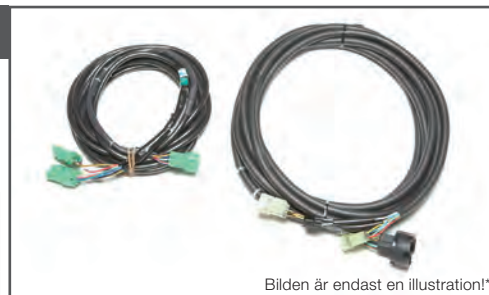

Bilden är endast en illustration!*

Instrumentkablage

1. **Beskrivning**
2. För imfria mätare
   - Ansluter 5 mätarsatser
   - Integrerad trycklogg finns som tillval

Används till	Längd (m)	Art.nr:
BF40D ~ BF250A	1.37	32200-ZW7-000AH
	2.1	32200-ZW7-210EU