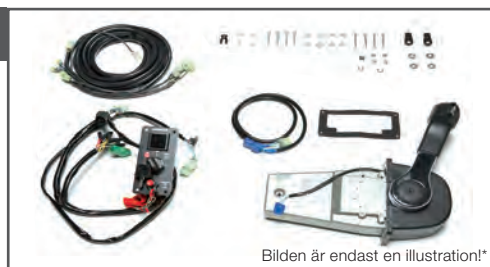

Bilden är endast en illustration!*

Används till	Kablage	Art.nr:	Kommentarer
BF40D/BF50D , BF40E, BF60A/BFP60A	5.0 m	06250-ZZ5-U05HE	Högerhand styrd
BF75DKO - BBAJ - 1004819 ~ BF80A - BF100A	6.1 m	06250-ZZ5-U06HE	
BF90DKO - BBCJ 1014203 ~ BF115D - BBHJ 1000001 ~	7.6 m	06250-ZZ5-U01HE	
BF135A - BARJ - 1003841 ~ BF135 (CR Type) BASJ 1000314 ~	9.1 m	06250-ZZ5-U09HE	
BF150A - BANJ - 1010488 ~ BF150A (CR Type) BAPJ - 1001415 ~ BF175/200/225 AK1 ~ AK3 BF250A	6.1 m	06255-ZZ5-U06HE	Vänsterhand styrd
	7.6 m	06255-ZZ5-U01HE	

■ Infälld reglagesats 4 x lamp strömställarpanel

1. **Beskrivning**
2. Infälld reglagesats
   - Strömställarpanel med integrerad varningsfunktion:
   - Oljetryck / överhettning / PGM-FI / ACG