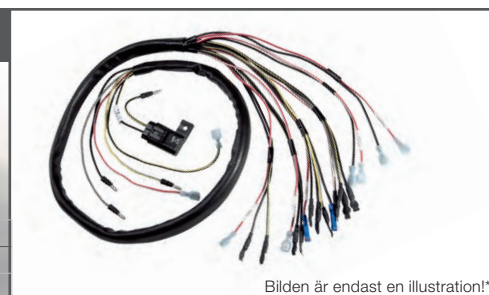

Bilden är endast en illustration!*

Huvudkablage (utan PGM-FI kabel)

1. **Innehåll**
2. Huvudkablage

Används till	Längd (m)	Art.nr:
BF25 ~ BF250A	5,0	32580-ZW2-D01
	6,1	32580-ZZ5-600
	7,6	32580-ZZ5-700
	9,1	32580-ZZ5-800