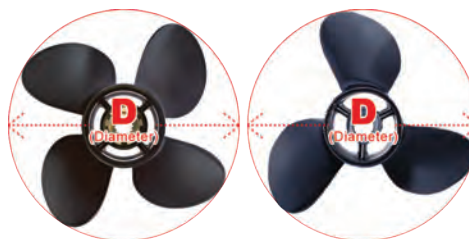

Information om montering och installation

Sortimentet av Hondas propellrar är noggrant utvalda så att en exakt matchning av kundernas båtar och Hondas utombordare kan genomföras. Det är viktigt att ett korrekt val görs för att uppnå en perfekt kombination av båtpaketet för att bemöta kundernas förväntningar.

Ett stort urval propellrar, (varierande diameter & stigning) finns tillgängliga för att säkra ett av Honda rekommenderat varvtalsområde.

Vid montering av utombordare, några faktorer måste beaktas innan installation. Alla dessa är viktiga för båtens manövrering, motorprestanda och för att minimera bränsleförbrukning.

1/ Horisontell positionering

På dom flesta båttyper monteras motorn i centrum på akterspegeln. Men det finns vissa båtar som kräver en offset montering mot styrbord sida. Båttillverkaren skall informera om detta behövs.

2/ Vertikal positionering

Den vertikala positionen är också mycket viktig då detta direkt påverkar kavitation/ventilation karakteristik, hastighet och bränsleekonomi.

Den valda monteringshöjden är olika på olika båtar och beroende av költyp, vikt och användnings-område, som tex, hög prestanda, fiske, yrkestrafik, cruising mm.

Positionen för optimal prestanda kan behövas provas fram med olika typer av propellrar. Antal passagerare, bränsle och utrustning skall tas i beaktning vid val av propeller.

Diameter:

Är avståndet mellan propellerbladens toppar mätt genom centrum av propellern.

Stor diameter monteras oftast på större, långsamma båtar och liten diameter på snabba båtar.

Stigning: