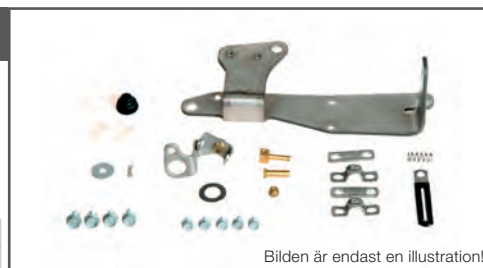

Bilden är endast en illustration!*

Ombyggnadssats rorkult till fjärreglage

Beskrivning • Fjärreglagesats
• För anslutning av styrlänkarm och växel/gasreglagekablar

Används till	Art.nr:
BF6A / BF8 - A-B-BX (BF75-BF100 A,B,C,D, E, F)	06170-881-812