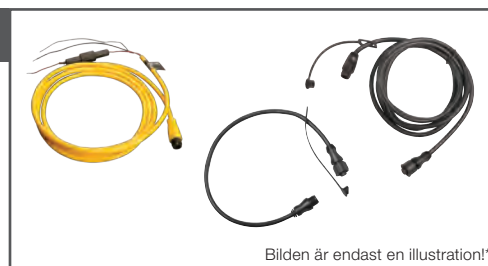

Bilden är endast en illustration!*

Används till	Art.nr:	Kommentarer
BF40D - BF50 BF60A BFP60A BF80A - BF100A BF115D BBHJ 1000001 ~ BF135A BARJ 1003841 ~ BF135A BASJ 1000314 ~ (CR-motroterande typ) BF150A BANJ 1010488 ~ BF150A BAPJ 1001415 ~ (CR-motroterande typ) BF175AK3 BAJJ - 1300001 - BF200AK3 BAEJ - 1600002 - BF200AK3 BAFJ - 1600001 - (CR-motroterande typ) BF225AK3 BAGJ - 1600012 - BF225AK3 BAHJ - 1600003 - (CR-motroterande typ) BF250A BBJJ - 1000001 - BF250A BBJJ - 1000001 - (CR-motroterande typ)	06329-ZZ3-000HE	NMEA 2000 strömkabel
	06329-ZZ3-703HE	NMEA 2000 förlängning (0.3 m)
	06329-ZZ3-720HE	NMEA 2000 förlängning (2 m)
	06329-ZZ3-U00HE	NMEA 2000 startsats 12 volts strömkabel, terminering hane och hona samt T-stycke kontakt

NMEA 2000 Bränsletanksgivare

Art.nr:

06385-ZX2-000HE

1. **Beskrivning**
2. Hög ±1% noggrannhet
   - Låg kostnad
   - Passar till 0-180 och 240-30 ohm sändare
   - Bränsle, färskvatten, spillvatten, olja
   - Fisk- och betestankar eller septitankar
   - Upp till 16 tankar av samma typ
   - Robust aluminiumkonstruktion samt kapslingsklass IP67
   - Enkel att installera
   - Enkel menyinställning utan behov av extra display
   - Under 50mA strömförbrukning