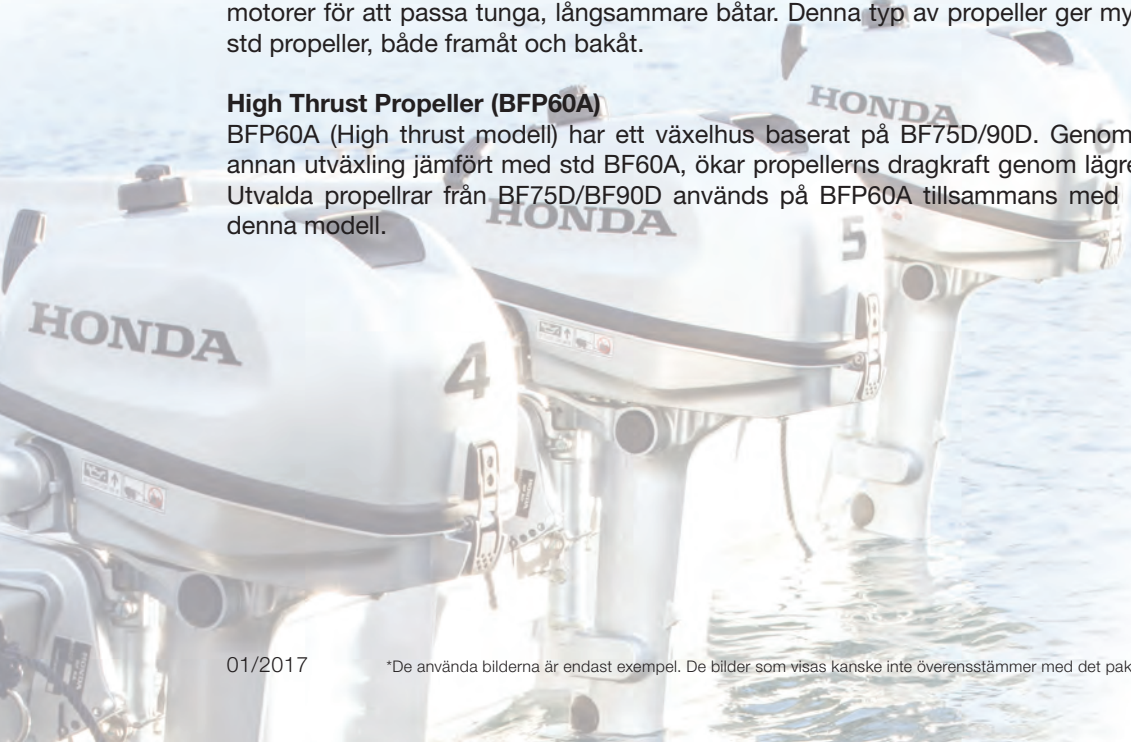

High Thrust Propeller (BFP60A)

BFP60A (High thrust modell) har ett växelhjul baserat på BF75D/90D. Genom att använda detta växelhjul och annan utväxling jämfört med std BF60A, ökar propellerns dragkraft genom lägre varvtal och ökat grepp i vattnet. Utvalda propellrar från BF75D/BF90D används på BFP60A tillsammans med nytvecklade versioner, unika för denna modell.