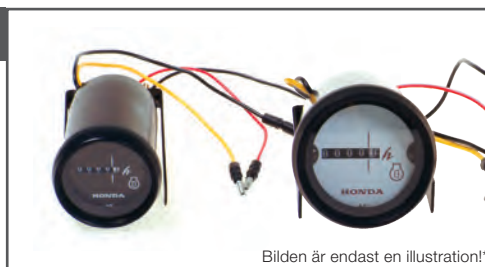

Instrument

HonWave Smörjmede Diverse Skydd **Instrument** Elsystem Kablar Bränslesystem Propellrar Förmontering NMEA 2000 Reglage

Timräknare

- Beskrivning**
- 0-9999 timmar
 - Plant glas
 - Håldiameter 53 mm
 - Erforderliga delar:
Kablage A: 32540-ZV5-911
Kablage B: 32550-ZW5-U00