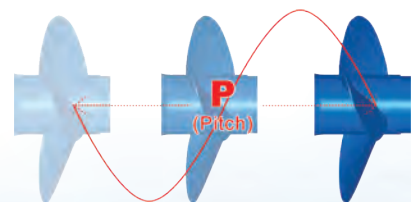

Positionen för optimal prestanda kan behövas provas fram med olika typer av propellrar. Antal passagerare, bränsle och utrustning skall tas i beaktning vid val av propeller.

Diameter:

Är avståndet mellan propellerbladens toppar mätt genom centrum av propellern.

Stor diameter monteras oftast på större, långsamma båtar och liten diameter på snabba båtar.

Stigning:

Är den teoretiska sträckan en propeller rör sig framåt på ett varv (mätt i tum). Detta kallas propeller stigning. Då vatten inte är ett fast material är det en toretisk sträcka pga propellersläpp i vattnet.