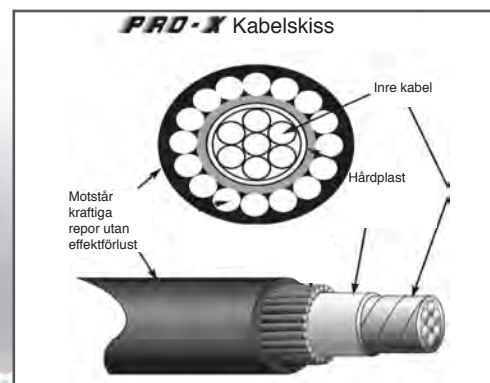

Multipack finns tillgängliga från 1.8 m - 5.49 m (24906-ZY3-710MP -24918-ZY3-710MP)

Hondas Pro-X kablar viktigaste funktion är:

- Flätad rostfritt stål med Armoured Core ger hög flexibilitet och otrolig styrka (4 tum böjradie)
- Minimerar friktionen och ökar effektiviteten
- Slitstarkt kabelrör ger maximalt skydd utan förlust i flexibiliteten
- Rostfritt stål garanterar maximal korrosionsbeständighet