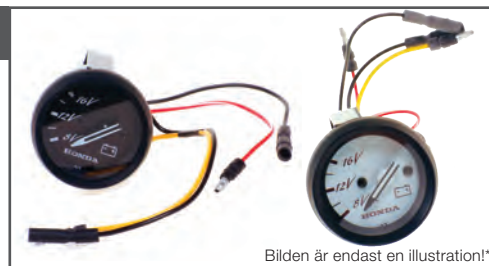

Voltmätare

1. **Beskrivning**
2. Indikation för 8-16 V
   - Plant glas
   - Håldiameter 53 mm
   - Erforderlig del:
     Kablage: 32540-ZV5-911, 32550-ZW5-U00

Bilden är endast en illustration!*

Används till	Art.nr:	Kommentarer
BF25D ~ BF250A	06374-ZW5-U10	Svart tavla
	06374-ZW5-U00	Vit tavla

Digital varv- och timräknare

1. **Beskrivning**
2. En femsiffrig display som visar varvtalsförändring i steg om 20 rpm.
   - Visar upp till 9999,9 timmars gångtid
   - Max 16000 rpm